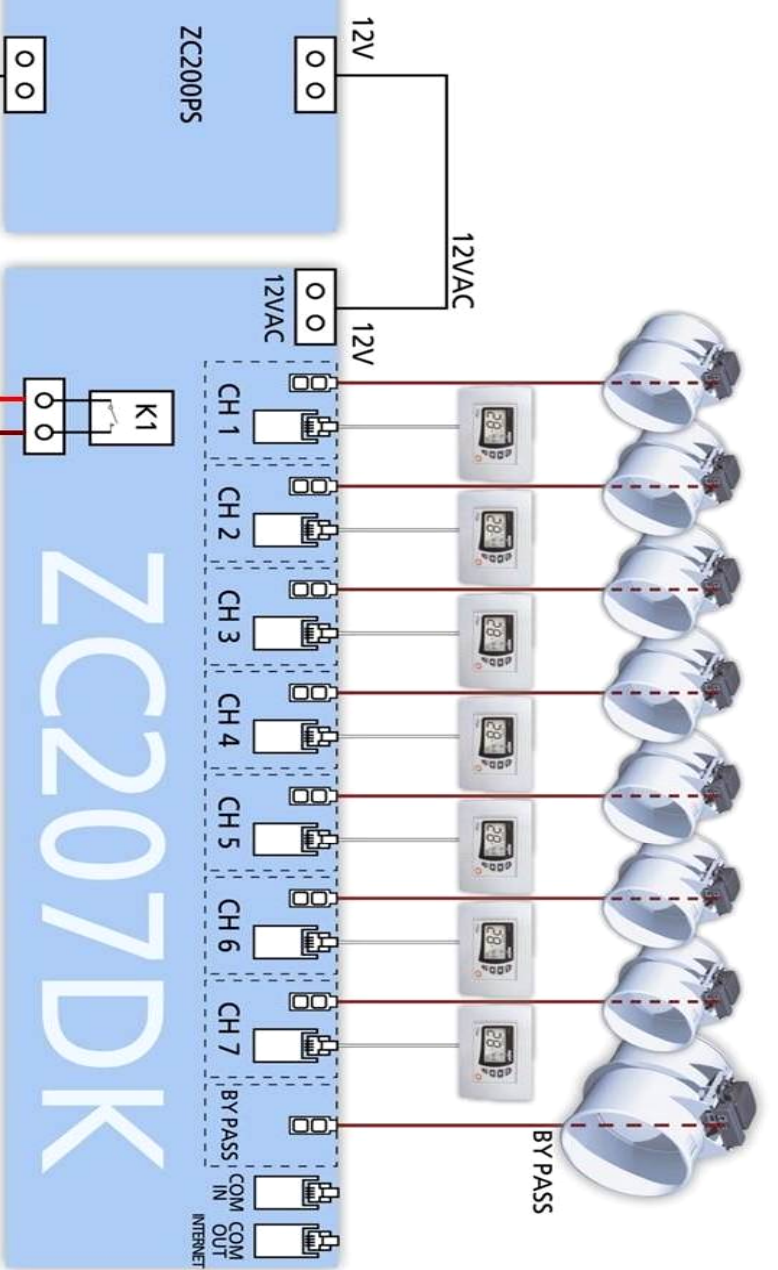

C207ZC-DK Connection to LG Controller

L/G Cable

'ZONE CONTROL' terminal
Controller LG Air-Conditioning

Большая библиотека технической документации
<http://splitoff.ru/tehn-doc.html>
 каталоги, инструкции, сервисные мануалы, схемы.