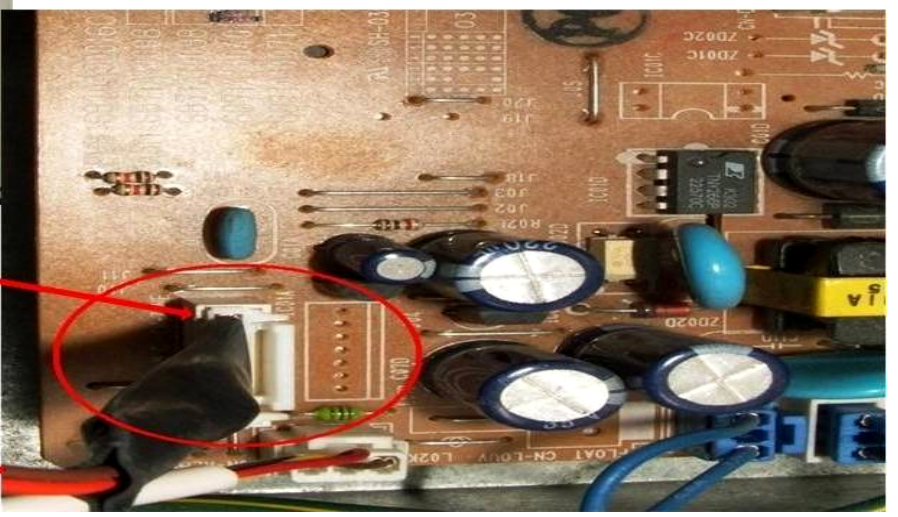

C207ZC-DK Connection to LG Controller

L/G Cable

'ZONE CONTROL' terminal
Controller LG Air-Conditioning

Большая библиотека технической документации
<http://splitoff.ru/tehn-doc.html>
 каталоги, инструкции, сервисные мануалы, схемы.