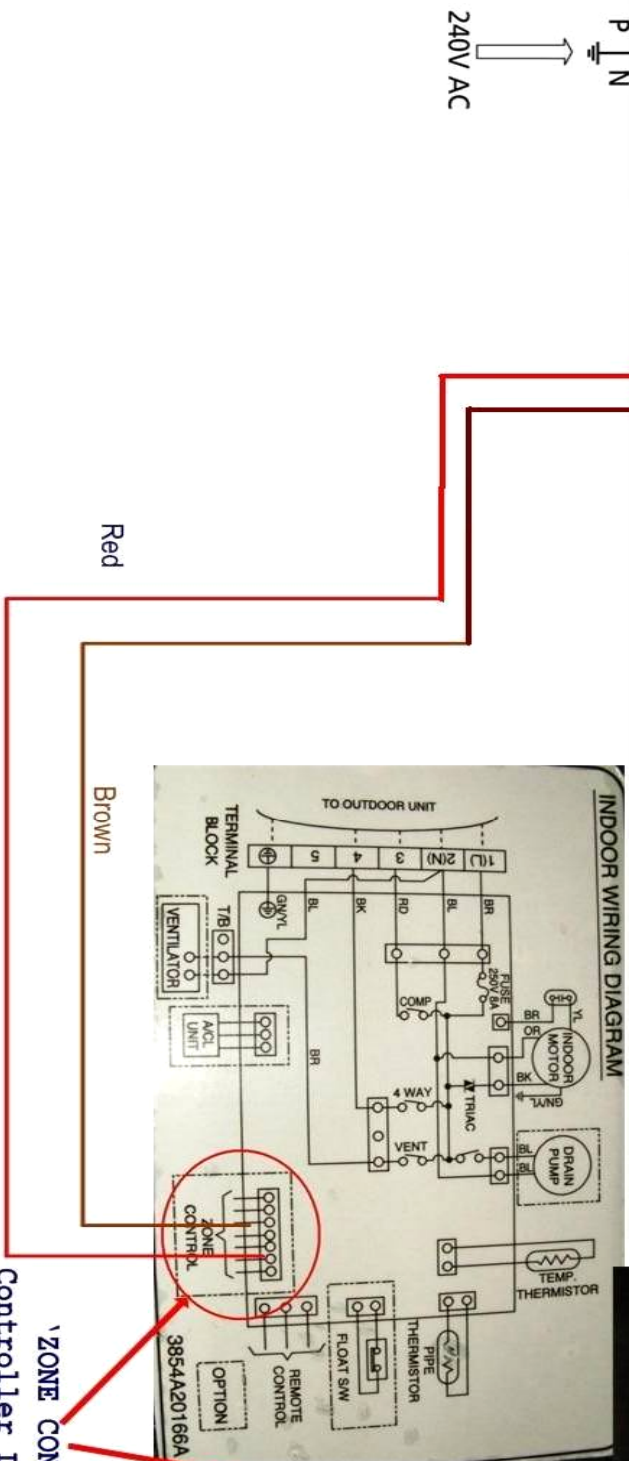

C207ZC-DK Connection to LG Controller

L/G Cable

'ZONE CONTROL' terminal
Controller LG Air-Conditioning

Большая библиотека технической документации
<http://splitoff.ru/tehn-doc.html>
 каталоги, инструкции, сервисные мануалы, схемы.